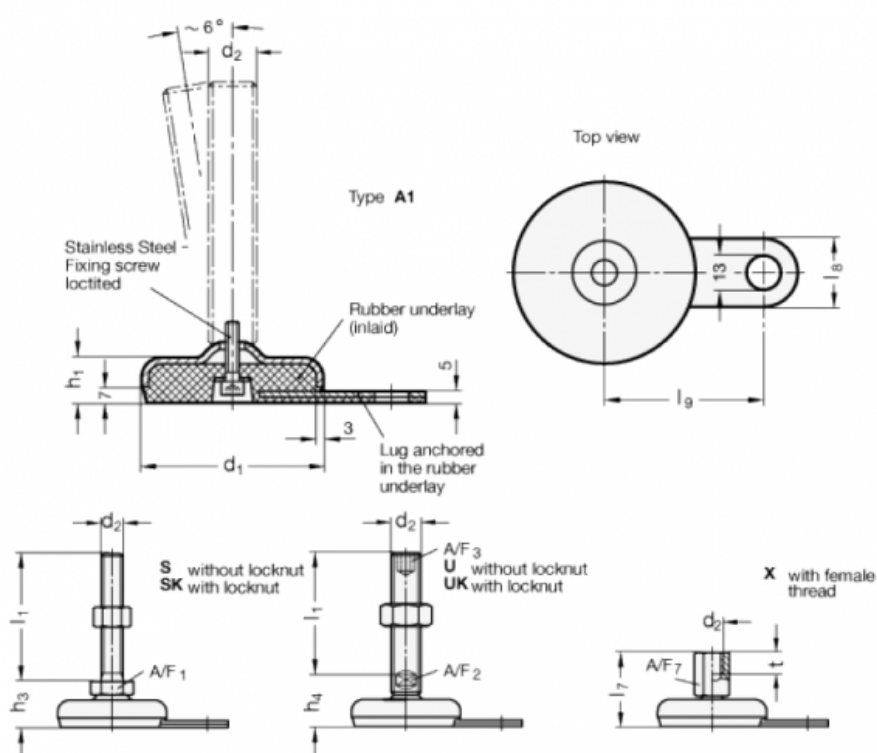

Varenummer: 2032100M1260A1S
 Beskrivelse: E+G Justerfod
 GN 32-100-M12-60-A1-S
 Note: S Uden møtrik, udvendig sekskant i bunden

Mål

A/F1	= 17
d1	= 100
d2	= M12
h1	= 21
h3	= 29
l1	= 60
l8	= 30
l9	= 80